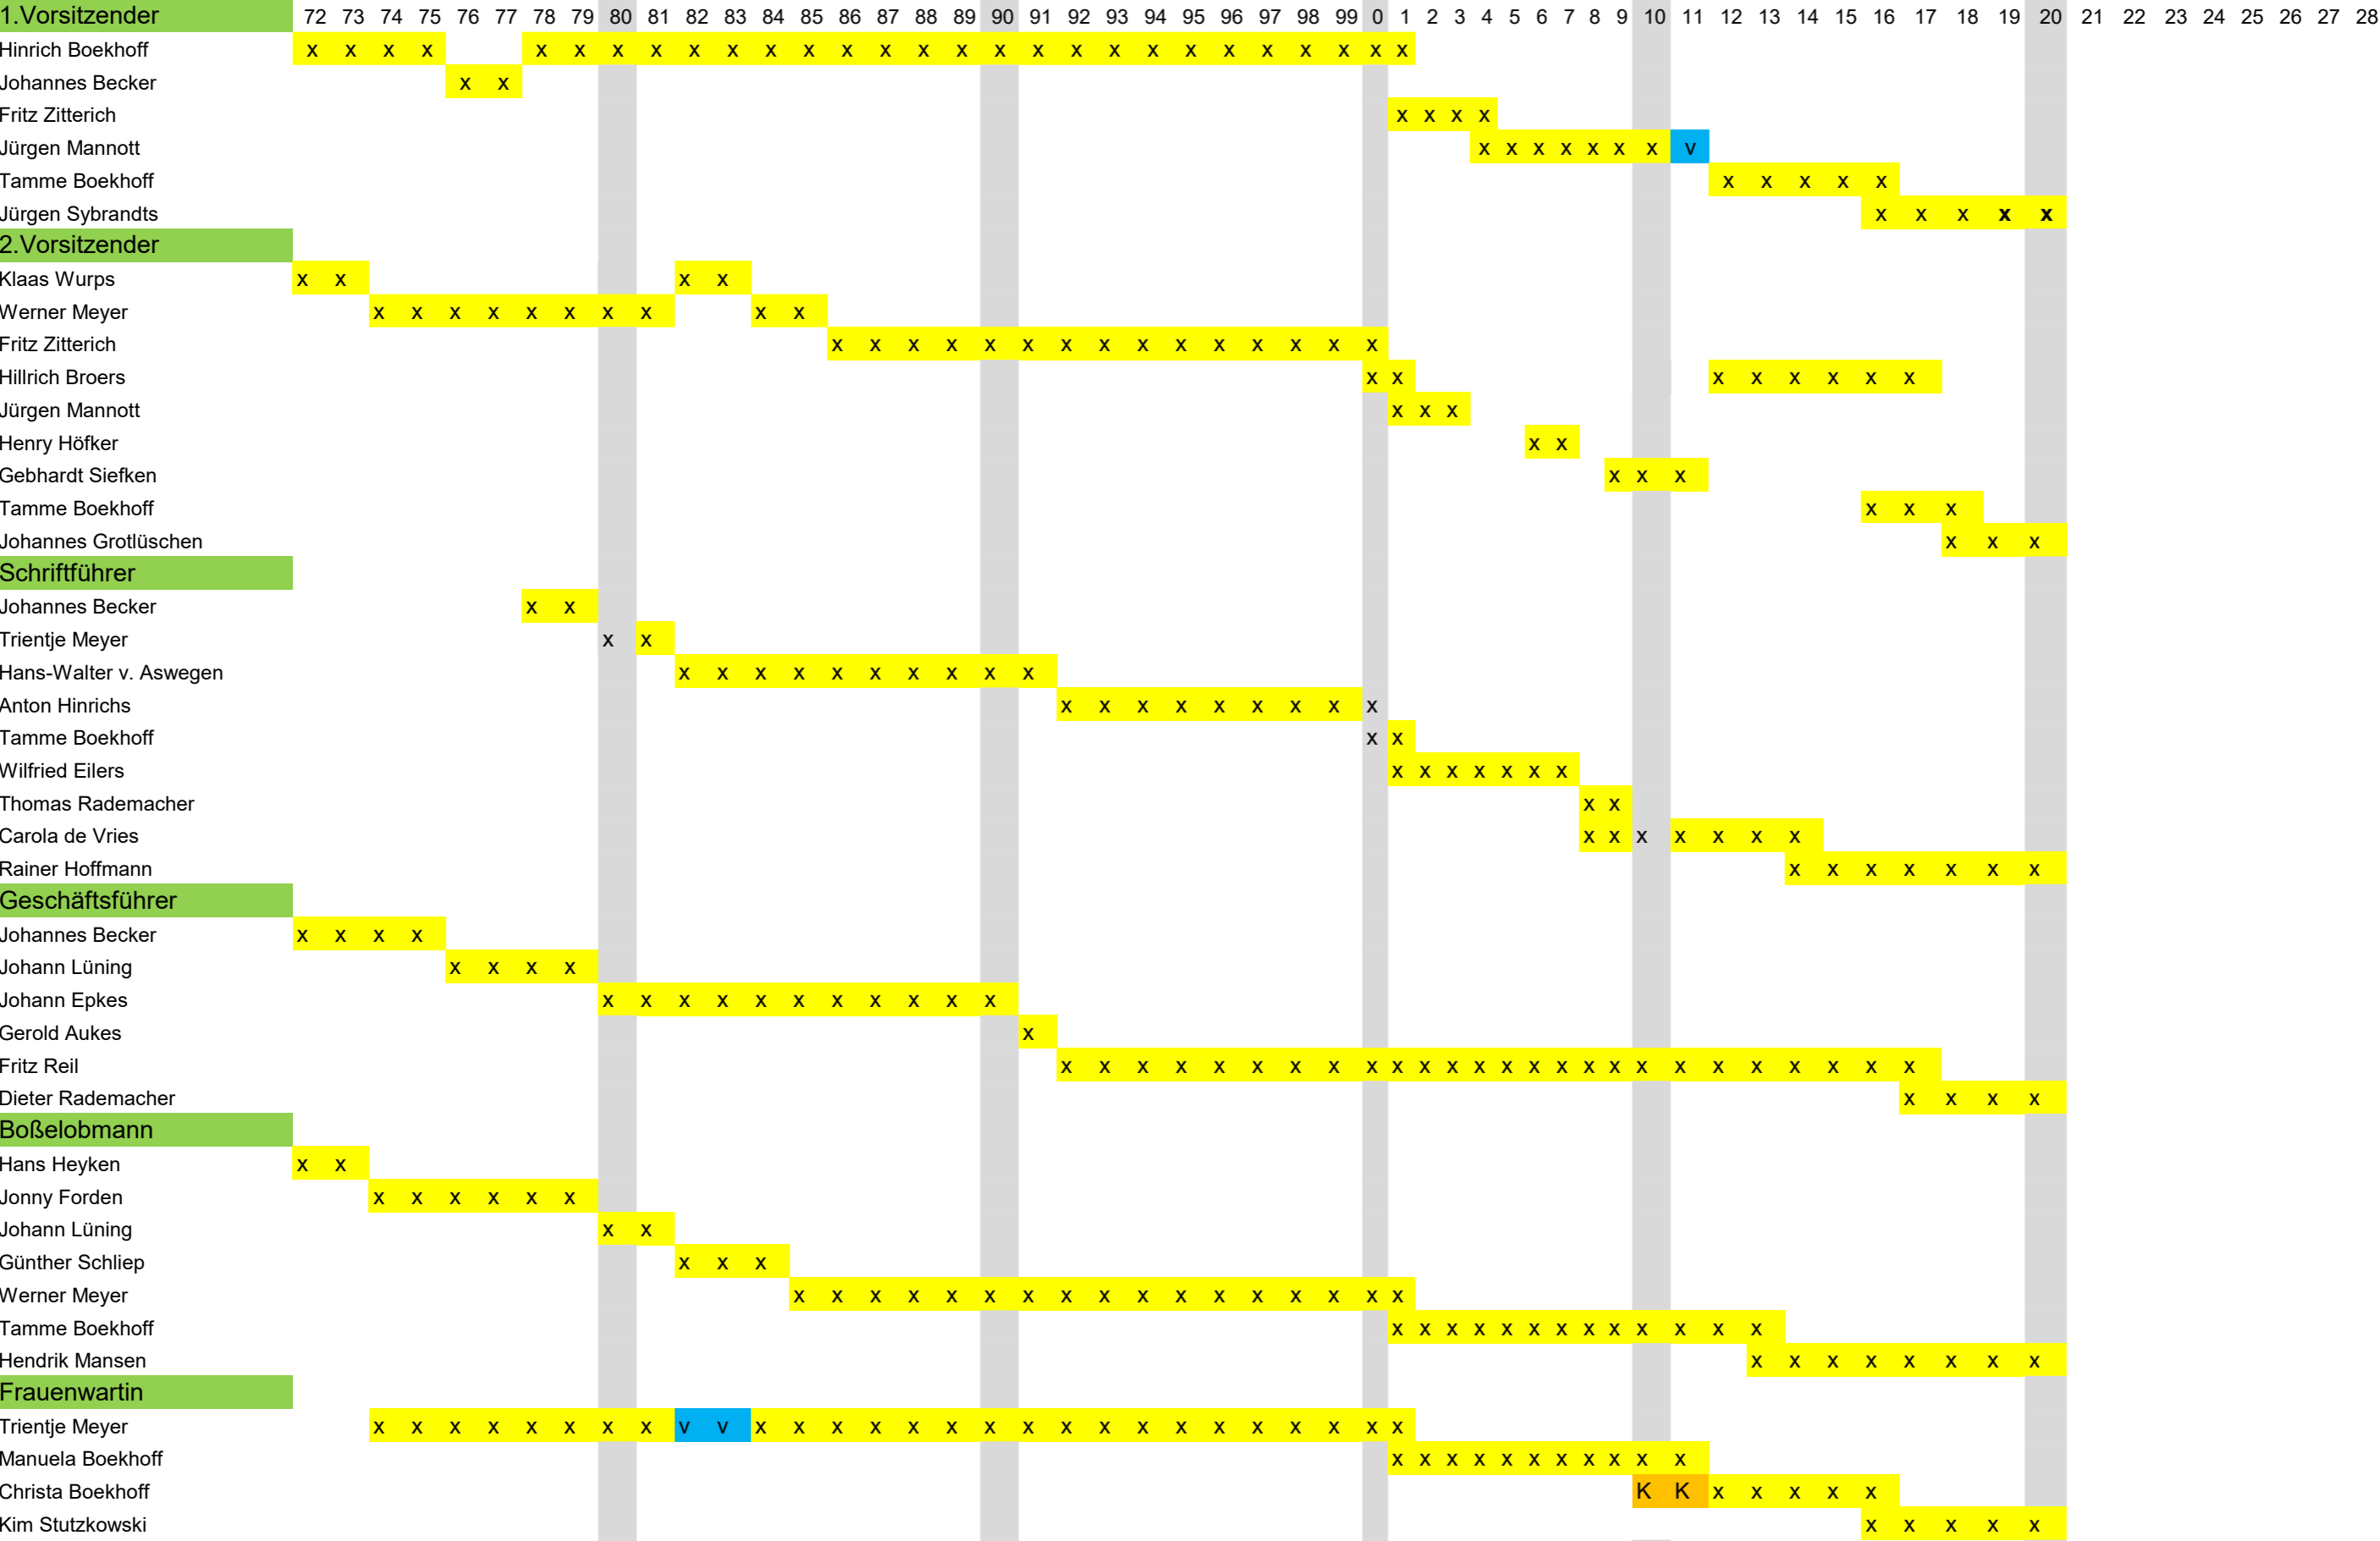

Kreisverband 13 Leer / Vorstandsmitglieder ab Gründungsjahr 1972

Kreisverband 13 Leer / Vorstandsmitglieder ab Gründungsjahr 1972